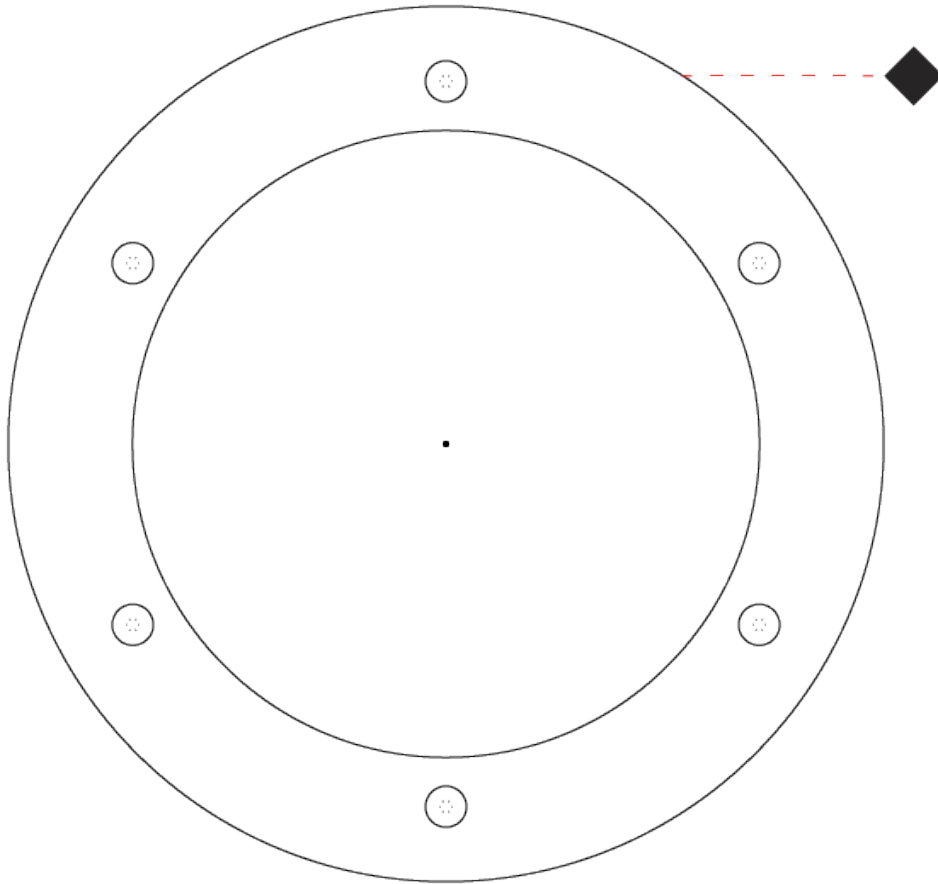

PROJECT	_____
TYPE	_____
SPECIFIER	_____
QUANTITY	_____
DATE	_____

Ø214mm 8 7/16"

Ø153mm 6"

230mm 9 1/16"

260mm 10 1/4"

E9I627-

PROJECT	_____
TYPE	_____
SPECIFIER	_____
QUANTITY	_____
DATE	_____

...